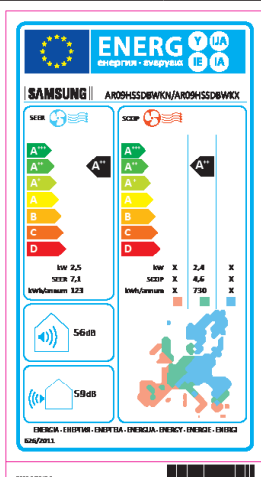

Smart Inverter
Triangle design s vylepšeným ventilátorom
3 Care Filter a Zero Standby Power s vysokou účinnosťou filtrácie
Smart Control - 5 novými, rozšírenými WIFI funkciami

Typ	Výkon (kW)		En. trieda /	Účinnosť		Rozmery (H×B×T) (mm)	Príkon (kW)		Hlučnosť- (dB(A))	Jedn. cena Cena za bez DPH (EUR)	
	SEER	SCOP		SEER	SCOP						
AR09HSFSBWKNZE	2,50	3,30	A* / A*	5,6	4,00	260 × 826 × 275	0,67	0,91	36/19	363,-	899,-
AR09HSFSBWKXZE						548 × 720 × 265			44	536,-	
AR12HSFSBWKNZE	3,50	4,00	A* / A	5,60	4,00	260 × 826 × 275	1,03	1,1	37 / 19	398,-	929,-
AR12HSFSBWKXZE						548 × 720 × 265			46	531,-	
AR18HSFSBWKNZE	5,0	6,0	A** / A	6,70	3,80	294 × 1063 × 317	1,45	1,66	41/25	578,-	1.399,-
AR18HSFSBWKXZE						638 × 880 × 310			51	821,-	
AR24HSFSBWKNZE	6,80	8,0	A** / A*	7,00	3,80	294 × 1063 × 317	2,06	2,35	43 / 26	791,-	1.559,-
AR24HSFSBWKXZE						638 × 880 × 310			52	768,-