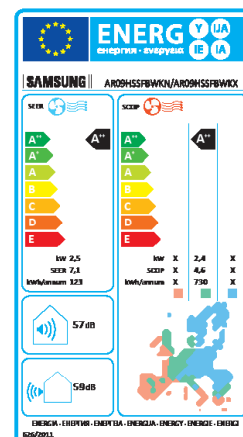

Smart Inverter

Triangle design s vylepšeným ventilátorom

Easy Filter - Jednoducho čistiteľný filter s vysokou hustotou zachytenia až 90% prachu a baktérií

Virus Doctor - Eliminuje až 99% biologického znečistenia vo vzduchu ako napríklad prach, baktérie a dokonca vírus H1N1

Typ	Výkon (kW)		En. trieda /	Účinnosť		Rozmery (H×B×T) (mm)	Príkon (kW)		Hlučnosť- (dB(A))	Jedn. cena Cena za set bez DPH (EUR)
	☀	☀		SEER	SCOP		☀	☀		
AR09JSPFBWKNEU	2,50	3,20	A++ / A++	7,1	4,60	270 × 936 × 264	0,59	0,78	38/16	576,-
AR09JSPFBWKXEU						545 × 790 × 285			45	783,-
AR12JSPFBWKNEU	3,50	4,00	A++ / A++	6,70	4,60	270 × 936 × 264	0,97	1,05	40 / 16	620,-
AR12JSPFBWKXEU						545 × 790 × 285			46	879,-