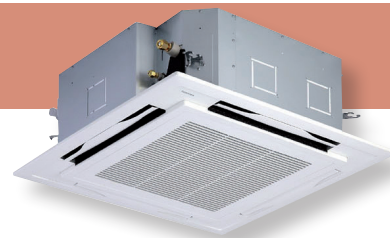

Super Digital Inverter 4-Cestná-Kazeta

Excelentná Účinnosť

Prijemný design s dvoma možnosťami voľby panelu (širší, alebo priamy prúd)

AG+ionizačné kapsule proti prachu

Možnosť 20 % prisávania čerstvého vzduchu s pomocou externého ventilátora z celkového objemu

Kondenzačné zabudované čerpadlo s výtlačnou výškou 850 mm (merané od spodnej hrany jednotky)

Automatický reštart po výpadku el. prúdu

Nočná prevádzka: v spojení s RBC-AMS51E-ES zvlášť pre vonkajšiu jednotku

Typ	Výkon (kW)		En. trieda /	Účinnosť		Rozmery (H×B×T) (mm)	Prikon (kW)		Hlučnosť- (dB(A))	Jedn. cena Cena za set bez DPH (EUR)
	☀	☀		SEER	SCOP		☀	☀		
Super Digital Inverter Kazeta										
RAV-SM564UTP-E						256×840×840			47 / 47	840,-
RBC-U31PGP(W)-E	5,30	5,60	A++ / A+	6,17	4,58	30×950×950	0,20 - 1,95	0,15 - 2,40	-	280,-
RAV-SP564ATP-E	(1,20 - 5,60)	(0,90 - 8,10)				550×780×290			63 / 64	1.450,-
RBC-AMT32E						-			-	95,-
RAV-SM804UTP-E						256×840×840			50 / 50	960,-
RBC-U31PGP(W)-E	7,10	8,00	A++ / A+	6,39	4,19	30×950×950	0,30 - 2,52	0,25 - 3,52	-	280,-
RAV-SP804ATP-E	(1,90 - 8,00)	(1,30 - 11,30)				890×900×320			64 / 65	1.940,-
RBC-AMT32E						-			-	95,-
RAV-SM1104UTP-E						319×840×840			58 / 58	1.180,-
RBC-U31PGP(W)-E	10,00	11,20	A++ / A+	6,60	4,28	30×950×950	0,64 - 3,60	0,52 - 4,20	-	280,-
RAV-SP1104AT-E	(2,60 - 12,00)	(2,40 - 13,00)				1340×900×320			66 / 67	2.630,-
RBC-AMT32E						-			-	95,-
RAV-SM1104UTP-E						319×840×840			58 / 58	1.180,-
RBC-U31PGP(W)-E	10,00	11,20	A++ / A+	6,57	4,28	30×950×950	0,66 - 3,60	0,53 - 4,30	-	280,-
RAV-SP1104AT8-E *	(2,60 - 12,00)	(2,40 - 15,60)				1340×900×320			66 / 67	3.050,-
RBC-AMT32E						-			-	95,-
RAV-SM1404UTP-E						319×840×840			59 / 59	1.320,-
RBC-U31PGP(W)-E	12,50	14,00	A / A	-	-	30×950×950	0,64 - 4,40	0,52 - 4,50	-	280,-
RAV-SP1404AT-E	(2,60 - 14,00)	(2,40 - 16,50)				1340×900×320			68 / 69	2.940,-
RBC-AMT32E						-			-	95,-
RAV-SM1404UTP-E						319×840×840			59 / 59	1.320,-
RBC-U31PGP(W)-E	12,50	14,00	A / A	-	-	30×950×950	0,66 - 4,40	0,53 - 5,50	-	280,-
RAV-SP1404AT8-E *	(2,60 - 14,00)	(2,40 - 18,00)				1340×900×320			68 / 69	3.180,-
RBC-AMT32E						-			-	95,-
RAV-SM1604UTP-E						319×840×840			60 / 60	1.490,-
RBC-U31PGP(W)-E	14,00	16,00	B / A	-	-	30×950×950	0,66 - 5,70	0,53 - 6,51	-	280,-
RAV-SP1604AT8-E *	(2,60 - 16,00)	(2,40 - 19,00)				1340×900×320			68 / 70	3.650,-
RBC-AMT32E						-			-	95,-

Chladienie ☀ Vykurovanie ☀ * 3-fázové vonkajšie

RBC-U31PGP(W)-E	Panel pre širokouhlú distribúciu vzduchu	280,-