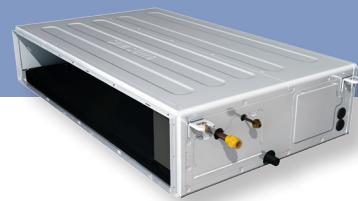

CAC kanálová

Štíhle a kompaktné prevedenie
Automatická reguláciu podľa externého tlaku
Rýchla inštalácia kondenzného čerpadla
WIF, ZONE control a Vírus doktor (voliteľné)

Typ	Výkon (kW)		En. trieda /	Účinnosť		Rozmery (H×B×T) (mm)	Príkon (kW)		Hlučnosť- (dB(A)) /	Jedn. cena bez DPH (EUR)	Cena za
	☀	☀		SEER	SCOP		☀	☀			
MSP kanálová Deluxe											
AC090HBMDKH/EU						250×1200×700			38 / 32	722,-	
AC090HCADKH/EU	9,00	10,00	A+ / A+	5,70	4,00	940×998×330	2,80 (220V)	2,77	68	1.857,-	2.642,-
MWR-SH00						-			-	63,-	
AC090HBMDKH/EU						250×1200×700			38 / 32	722,-	
AC090HCADNH/EU	9,00	10,00	A+ / A+	5,70	4,00	940×998×330	2,80 (380V)	2,77	68	1.946,-	2.731,-
MWR-SH00						-			-	63,-	
AC100HBMDKH/EU						250×1200×700			38 / 32	772,-	
AC100HCADKH/EU	10,00	11,20	A+ / A+	5,60	4,00	940×998×330	3,21 (220V)	3,10	69	1.996,-	2.831,-
MWR-SH00						-			-	63,-	
AC100HBMDKH/EU						250×1200×700			38 / 32	772,-	
AC100HCADNH/EU	10,00	11,20	A+ / A+	5,60	4,00	940×998×330	3,21 (380V)	3,10	69	2.096,-	2.931,-
MWR-SH00						-			-	63,-	
AC120HBMDKH/EU						300×1300×700			39 / 33	830,-	
AC120HCADKH/E	12,00	13,00	A / A+	5,30	4,00	940×998×330	4,40 (220V)	3,50	54 / 56	2.200,-	3.093,-
MWR-SH00						-			-	63,-	
AC120HBMDKH/EU						300×1300×700			39 / 33	830,-	
AC120HCADNH/EU	12,00	13,00	A / A+	5,30	4,00	940×998×330	4,40 (380V)	3,50	54 / 56	2.309,-	3.202,-
MWR-SH00						-			-	63,-	
AC140HBMDKH/EU						300×1300×700			40 / 33	874,-	
AC140HCADKH/E	14,00	16,00				940×1210×330	4,63 (220V)	4,43	53 / 54	2.257,-	3.194,-
MWR-SH00						-			-	63,-	
AC140HBMDKH/EU						300×1300×700			40 / 33	874,-	
AC140HCADNH/EU	14,00	16,00				940×1210×330	4,63 (380V)	4,43	53 / 54	2.367,-	3.304,-
MWR-SH00						-			-	63,-	
Slim kanálova											
AC026HBLDKH/EU						199×700×600			-	561,-	
AC026HCADKH/EU	2,60	3,30	A+ / A	5,4	3,80	548×720×265	0,70	0,87	47 / 47	870,-	1.494,-
MWR-SH00						-			-	63,-	
AC035HBLDKH/EU						199×700×600			-	580,-	
AC035HCADKH/EU	3,50	4,00	A+ / A	6,10	3,80	548×720×265	1,15	1,18	47 / 47	967,-	1.610,-
MWR-SH00						-			-	63,-	
AC052HBLDKH/EU						200×1100×450			33 / 27	609,-	
AC052HCADKH/EU	5,00	6,00	A++ / A	6,10	4,00	638×880×310	1,56	1,66	48 / 48	1.139,-	1.811,-
MWR-SH00						-			-	63,-	
AC071HBLDKH/EU						200×1100×450			37 / 31	643,-	
AC071HCADKH/EU	7,10	8,00	A+ / A+	5,90	4,00	798×880×310	2,21	2,30	49 / 51	1.476,-	2.182,-
MWR-SH00						-			-	63,-	

Chladienie ☀ Vykurovanie
Voliteľné príslušenstvo

Zone Control príslušenstvo

Individuálne ovládanie

MWR-WE10
148,00 €

MWR-WH00
83,00 €

MWR-SH00
63,00 €

MR-DH00
52,00 €

MSD-EAN1
98,00 €

MRK-A10N
46,00 €

MIM-H02
122,00 €

Zone Controllers

MWR-ZS10
183,00 €

MWR-ZS00
(včetně kontrol boxu)
491,00 €

MWR-FTS
(Externí teplotní čidlo)
63,00 €

Čerpadlo kondenzátu

MDP-G07SSP (externí)
MDP-G07SSQ (interní)
104,00 €