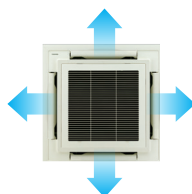

Panel RBC-U31PGSP(W)-E
Konštrukcia tvaru lamiel zabezpečuje, že vzduch prúdi z jednotky priamočiaro