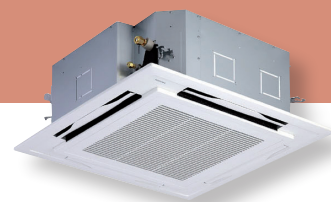

- Príjemný design s dvoma možnosťami voľby panelu (širší, alebo priamy prúd)
- AG+ionizačné kapsule proti prachu
- Možnosť 20 % prisávania čerstvého vzduchu s pomocou externého ventilátora z celkového objemu
- Kondenzačné zabudované čerpadlo s výtlačnou výškou 850 mm (merané od spodnej hrany jednotky)
- Automatický reštart po výpadku el. prúdu
- Nočná prevádzka: v spojení s RBC-AMS51E-ES zvlášť pre vonkajšiu jednotku

Typ	Výkon (kW)		En. trieda /	Účinnosť		Rozmery (H×B×T) (mm)	Príkon (kW)		Hlučnosť- (dB(A)) /	Jedn. cena Cena za set bez DPH (EUR)
	●	●		SEER	SCOP		●	●		
Digital Inverter Kazeta										
RAV-SM564UTP-E						256×840×840			47 / 43	840,-
RBC-U31PGP(W)-E	5,00	5,30	A++ / A+	6,14	4,51	30×950×950	0,26 - 1,86	0,26 - 2,08	-	280,-
RAV-SM564ATP-E	(1,50 - 5,60)	(1,50 - 6,30)				550×780×290			63 / 65	1.200,-
RBC-AMT32E						-			-	95,-
RAV-SM804UTP-E						256×840×840			50 / 43	960,-
RBC-U31PGP(W)-E	6,70	7,70	A+ / A+	5,81	4,05	30×950×950	0,26 - 2,60	0,26 - 3,03	-	280,-
RAV-SM804ATP-E	(1,50 - 8,00)	(1,50 - 9,00)				550×780×290			65 / 69	1.540,-
RBC-AMT32E						-			-	95,-
RAV-SM1104UTP-E						319×840×840			58 / 48	1.180,-
RBC-U31PGP(W)-E	10,00	11,20	A+ / A+	5,87	4,28	30×950×950	0,60 - 4,10	0,60 - 4,30	-	280,-
RAV-SM1104ATP-E	(3,00 - 11,20)	(3,00 - 13,00)				890×900×320			70 / 71	2.020,-
RBC-AMT32E						-			-	95,-
RAV-SM1404UTP-E						319×840×840			59 / 49	1.320,-
RBC-U31PGP(W)-E	12,00	12,80	A / A+	5,36	4,19	30×950×950	0,60 - 4,71	0,60 - 4,50	-	280,-
RAV-SM1404ATP-E	(3,00 - 13,20)	(3,00 - 16,00)				890×900×320			70 / 71	2.170,-
RBC-AMT32E						-			-	95,-
RAV-SM1604UTP-E						319×840×840			60 / 51	1.490,-
RBC-U31PGP(W)-E	14,00	16,00	B / B	-	-	30×950×950	0,65 - 5,70	0,65 - 6,51	-	280,-
RAV-SM1603AT-E	(3,00 - 16,00)	(3,00 - 18,00)				1340×900×320			68 / 70	2.850,-
RBC-AMT32E						-			-	95,-

Chladienie ● Vykurovanie

RBC-U31PGP(W)-E	Panel pre širokouhlú distribúciu vzduchu	280,-