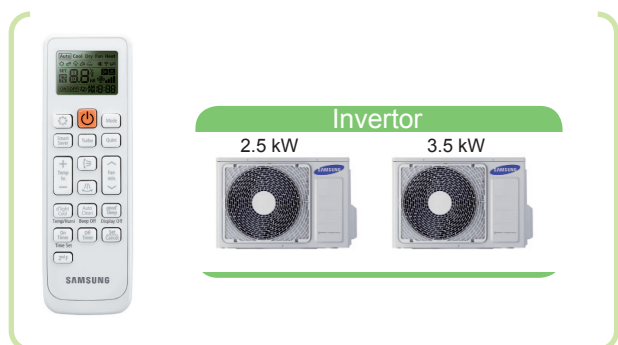

Smart Inverter

Triangle design s vylepšeným ventilátorom

Easy Filter - Jednoducho čistiteľný filter s vysokou hustotou zachytenia až 90% prachu a baktérií

Virus Doctor - Eliminuje až 99% biologického znečistenia vo vzduchu ako napríklad prach, baktérie a dokonca vírus H1N1

Typ	Výkon (kW)		En. trieda /	Účinnosť		Rozmery (H×B×T) (mm)	Príkon (kW)		Hlučnosť- (dB(A))	Jedn. cena Cena za set bez DPH (EUR)
	☀	☀		SEER	SCOP		☀	☀		
AR09JSPFBWKNEU	2,50	3,20	A++ / A++	7,1	4,60	270 × 936 × 264	0,59	0,78	38/16	576,-
AR09JSPFBWKXEU						545 × 790 × 285			45	783,-
AR12JSPFBWKNEU	3,50	4,00	A++ / A++	6,70	4,60	270 × 936 × 264	0,97	1,05	40 / 16	620,-
AR12JSPFBWKXEU						545 × 790 × 285			46	879,-