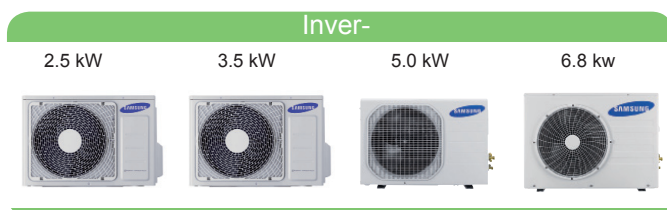

Smart Inverter
Triangle design s vylepšeným ventilátorom
3 Care Filter a Zero Standby Power s vysokou účinnosťou filtrácie
Smart Control - 5 novými, rozšírenými WIFI funkciami

Typ	Výkon (kW)		En. trieda /	Účinnosť		Rozmery (H×B×T) (mm)	Príkon (kW)		Hlučnosť- (dB(A))	Jedn. cena Cena za bez DPH (EUR)	
	SEER	SCOP		SEER	SCOP						
AR09HSFSBWKNZE	2,50	3,30	A* / A*	5,6	4,00	260 × 826 × 275	0,67	0,91	36/19	363,-	899,-
AR09HSFSBWKXZE						548 × 720 × 265			44	536,-	
AR12HSFSBWKNZE	3,50	4,00	A* / A	5,60	4,00	260 × 826 × 275	1,03	1,1	37 / 19	398,-	929,-
AR12HSFSBWKXZE						548 × 720 × 265			46	531,-	
AR18HSFSBWKNZE	5,0	6,0	A** / A	6,70	3,80	294 × 1063 × 317	1,45	1,66	41/25	578,-	1.399,-
AR18HSFSBWKXZE						638 × 880 × 310			51	821,-	
AR24HSFSBWKNZE	6,80	8,0	A** / A*	7,00	3,80	294 × 1063 × 317	2,06	2,35	43 / 26	791,-	1.559,-
AR24HSFSBWKXZE						638 × 880 × 310			52	768,-