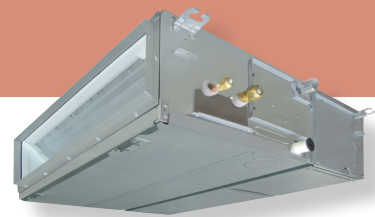

Digital Inverter & Super Digital Inverter Kanálová

Kompaktné rozmery pre inštaláciu do medzistropu
Kondenzačné zabudované čerpadlo s výtlačnou výškou 850 mm (merané od spodnej hrany)
jednotky
Externý statický tlak do 120 Pa

Typ	Výkon (kW)		En. trieda /	Účinnosť		Rozmery (H×B×T) (mm)	Príkon (kW)		Hlučnosť- (dB(A))	Jedn. cena Cena za set bez DPH (EUR)
	☀	☀		SEER	SCOP		☀	☀		
Digital Inverter Kanálová										
RAV-SM566BTP-E						275 × 700 × 750			48 / 40	940,-
RAV-SM564ATP-E	5,00	5,30	B / A	4,80	3,98	550 × 780 × 290	0,31 - 2,05	0,31 - 2,47	63 / 65	1.200,-
RBC-AMT32E	(1,50 - 5,60)	(1,50 - 6,30)								2.235,-
						-			-	95,-
RAV-SM806BTP-E						275 × 1000 × 750			49 / 41	1.070,-
RAV-SM804ATP-E	6,70	7,70	B / A	5,04	3,83	550 × 780 × 290	0,31 - 2,76	0,31 - 3,18	65 / 69	1.540,-
RBC-AMT32E	(1,50 - 7,40)	(1,50 - 9,00)								2.705,-
						-			-	95,-
RAV-SM1106BTP-E						275 × 1400 × 750			55 / 48	1.320,-
RAV-SM1104ATP-E	10,00	11,20	B / A⁺	5,03	4,14	890 × 900 × 320	0,60 - 4,50	0,60 - 4,00	70 / 71	2.020,-
RBC-AMT32E	(3,00 - 11,20)	(3,00 - 12,50)								3.435,-
						-			-	95,-
RAV-SM1406BTP-E						275 × 1400 × 750			55 / 48	1.370,-
RAV-SM1404ATP-E	12,10	12,80	D / B	-	-	890 × 900 × 320	0,60 - 4,71	0,60 - 4,55	70 / 71	2.170,-
RBC-AMT32E	(3,00 - 13,20)	(3,00 - 16,00)								3.635,-
						-			-	95,-
RAV-SM1606BTP-E						275 × 1400 × 750			55 / 48	1.480,-
RAV-SM1603AT-E	14,00	16,00	D / C	-	-	1340 × 900 × 320	0,65 - 6,50	0,65 - 6,89	68 / 70	2.850,-
RBC-AMT32E	(3,00 - 16,00)	(3,00 - 18,00)								4.425,-
						-			-	95,-
Super Digital Inverter Kanálová										
RAV-SM566BTP-E						275 × 700 × 750			48 / 40	940,-
RAV-SP564ATP-E	5,00	5,60	B / A⁺	4,88	4,01	550 × 780 × 290	0,21 - 2,05	0,17 - 2,51	63 / 64	1.450,-
RBC-AMT32E	(1,20 - 5,60)	(0,90 - 7,40)								2.485,-
						-			-	95,-
RAV-SM806BTP-E						275 × 1000 × 750			49 / 41	1.070,-
RAV-SP804ATP-E	7,10	8,00	A⁺ / A⁺	5,88	4,00	890 × 900 × 320	0,30 - 2,88	0,27 - 3,50	64 / 65	1.940,-
RBC-AMT32E	(1,90 - 8,00)	(1,30 - 10,60)								3.105,-
						-			-	95,-
RAV-SM1106BTP-E						275 × 1400 × 750			55 / 48	1.320,-
RAV-SP1104AT-E	10,00	11,20	A⁺ / A	5,65	3,87	1340 × 900 × 320	0,64 - 3,80	0,52 - 4,00	66 / 67	2.630,-
RBC-AMT32E	(2,60 - 12,00)	(2,40 - 13,00)								4.045,-
						-			-	95,-
RAV-SM1106BTP-E						275 × 1400 × 750			55 / 48	1.320,-
RAV-SP1104AT8-E *	10,00	11,20	A⁺ / A	5,65	3,87	1340 × 900 × 320	0,66 - 4,01	0,53 - 4,42	66 / 67	3.050,-
RBC-AMT32E	(2,60 - 12,00)	(2,40 - 15,60)								4.465,-
						-			-	95,-
RAV-SM1406BTP-E						275 × 1400 × 750			55 / 48	1.370,-
RAV-SP1404AT-E	12,50	14,00	B / A	-	-	1340 × 900 × 320	0,64 - 4,47	0,52 - 4,50	68 / 69	2.940,-
RBC-AMT32E	(2,60 - 14,00)	(2,40 - 16,50)								4.405,-
						-			-	95,-
RAV-SM1406BTP-E						275 × 1400 × 750			55 / 48	1.370,-
RAV-SP1404AT8-E *	12,50	14,00	B / A	-	-	1340 × 900 × 320	0,66 - 4,89	0,53 - 5,71	68 / 69	3.180,-
RBC-AMT32E	(2,60 - 14,00)	(2,40 - 18,00)								4.645,-
						-			-	95,-
RAV-SM1606BTP-E						275 × 1400 × 750			55 / 48	1.480,-
RAV-SP1604AT8-E *	14,00	16,00	C / A	-	-	1340 × 900 × 320	0,66 - 6,50	0,53 - 6,96	68 / 70	3.650,-
RBC-AMT32E	(2,60 - 16,00)	(2,40 - 19,00)								5.225,-
						-			-	95,-

Chladienie ☀ Vykurovanie * 3-fázové vonkajšie

Príslušenstvo Kanálová

Typ		Jedn. cena bez DPH (EUR)
TCB-SF56C6BPE	Plénium pre RAV-SM566BTP-E (2 × ø 200 mm)	120,-
TCB-SF80C6BPE	Plénium pre RAV-SM806BTP-E (3 × ø 200 mm)	145,-
TCB-SF160C6BPE	Plénium pre RAV-SM1106/1406/1606BTP-E (4 × ø 200 mm)	180,-